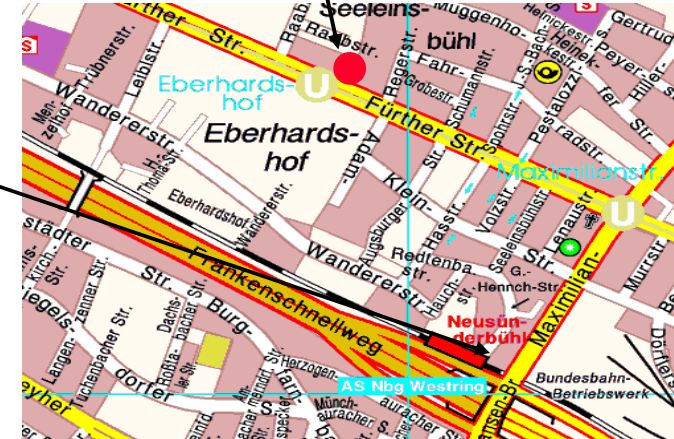

So finden Sie uns

Fürther Straße 212
90429 Nürnberg
Tel.: 0911/3 22 89-0

Von Frankfurt / Würzburg:

- über die A3 bis zum AK Fürth/Erlangen
- dann auf der A73 bis zur **Ausfahrt Nürnberg-Westring**
- nach der Ausfahrt links auf den Westring

Aus allen anderen Richtungen über das AB-Kreuz Nbg.-Süd

- weiter auf der A73 Richtung Nürnberg/Fürth
- beim AB-Kreuz Nürnberg-Hafen die Abzweigung "**Nürnberg/Centrum**" (mit "C") nehmen
- von der Abzweigung "Nürnberg/Centrum" folgen Sie dem Straßenverlauf bis zur **Ausfahrt Nürnberg-Westring**.
- Nach der Ausfahrt rechts auf den Westring

Von der Ausfahrt Nürnberg-Westring

- Richtung **Flughafen**
- an der zweiten Ampel links in die **Fürther Straße**
- auf Höhe der U-Bahn-Haltestelle "Eberhardshof" rechts auf das Gelände Hausnummer 212 abbiegen