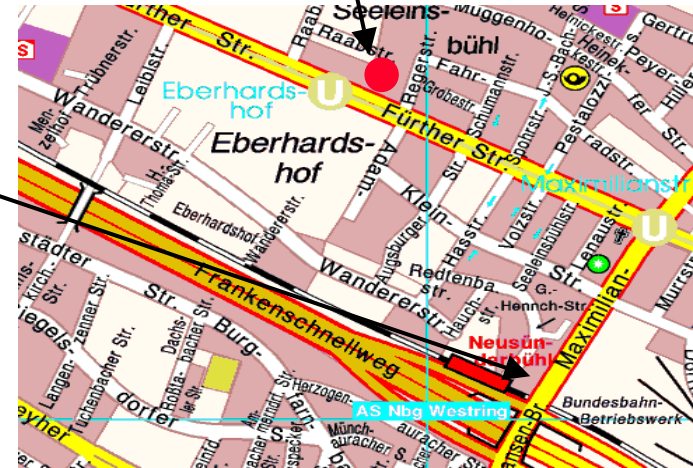

So finden Sie uns

MarketingServices

Sie finden uns in Nürnberg auf dem Areal des TA-Mittelstandszentrums in der Fürther Str. 212.

Von Frankfurt / Würzburg:

- über die A3 bis zum AK Fürth/Erlangen
- dann auf der A73 bis zur **Ausfahrt Nürnberg-Westring**
- nach der Ausfahrt links auf den Westring

Aus allen anderen Richtungen über das AB-Kreuz Nbg.-Süd

- weiter auf der A73 Richtung Nürnberg/Fürth
- beim AB-Kreuz Nürnberg-Hafen die Abzweigung **"Nürnberg/Centrum"** (mit "C") nehmen
- von der Abzweigung "Nürnberg/Centrum" folgen Sie dem Straßenverlauf bis zur **Ausfahrt Nürnberg-Westring**.
- Nach der Ausfahrt rechts auf den Westring

Von der Ausfahrt Nürnberg-Westring

- Richtung **Flughafen**
- an der zweiten Ampel links in die **Fürther Straße**
- auf Höhe der U-Bahn-Haltestelle "Eberhardshof" rechts auf das TA-Gelände

Auf dem TA-Gelände

- Nach ca. 80 m können Sie auf der linken Seite auf den L+H Stellplätzen Ihren Wagen parken.
- Unsere Büros befinden sich rechts im Haus E3 im zweiten Stock.

Vom Flughafen Nürnberg

- Die Fahrtzeit mit dem Taxi beträgt ca. 15 Minuten.
- U-Bahn: U2, Umsteigen an der Haltestelle "Plärrer" in die U1 (Richtung Fürth) bis zur Haltestelle "Eberhardshof" (direkt vor dem TA-Gelände)
- Fahrtdauer: ca. 20 Minuten.