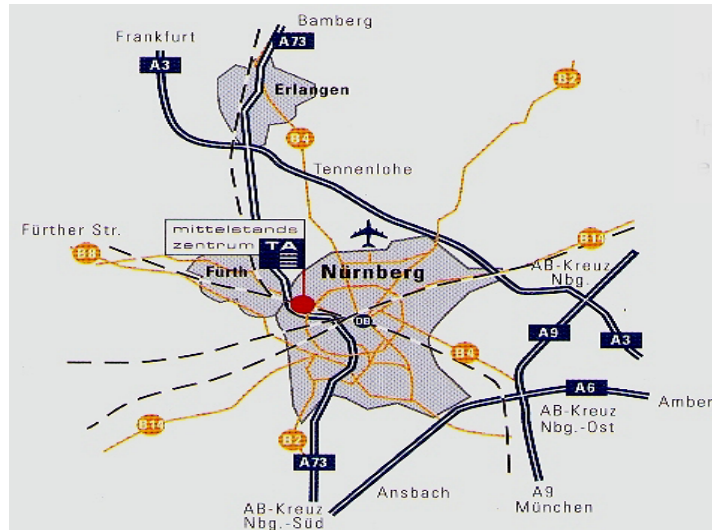

So finden Sie uns

MarketingServices

Sie finden uns in Nürnberg auf dem Areal des TA-Mittelstandszentrums in der Fürther Str. 212.

Von Frankfurt / Würzburg:

- über die A3 bis zum AK Fürth/Erlangen
- dann auf der A73 bis zur **Ausfahrt Nürnberg-Westring**
- nach der Ausfahrt links auf den Westring

Aus allen anderen Richtungen über das AB-Kreuz Nbg.-Süd

- weiter auf der A73 Richtung Nürnberg/Fürth
- beim AB-Kreuz Nürnberg-Hafen die Abzweigung **"Nürnberg/Centrum"** (mit "C") nehmen
- von der Abzweigung "Nürnberg/Centrum" folgen Sie dem Straßenverlauf bis zur **Ausfahrt Nürnberg-Westring**.
- Nach der Ausfahrt rechts auf den Westring

Von der Ausfahrt Nürnberg-Westring

- Richtung **Flughafen**
- an der zweiten Ampel links in die **Fürther Straße**
- auf Höhe der U-Bahn-Haltestelle "Eberhardshof" rechts auf das TA-Gelände

Auf dem TA-Gelände

- Nach ca. 80 m können Sie auf der linken Seite auf den L+H Stellplätzen Ihren Wagen parken.
- Unsere Büros befinden sich rechts im Haus E3 im zweiten Stock.

Vom Flughafen Nürnberg

- Die Fahrtzeit mit dem Taxi beträgt ca. 15 Minuten.
- U-Bahn: U2, Umsteigen an der Haltestelle "Plärrer" in die U1 (Richtung Fürth) bis zur Haltestelle "Eberhardshof" (direkt vor dem TA-Gelände)
- Fahrtdauer: ca. 20 Minuten.