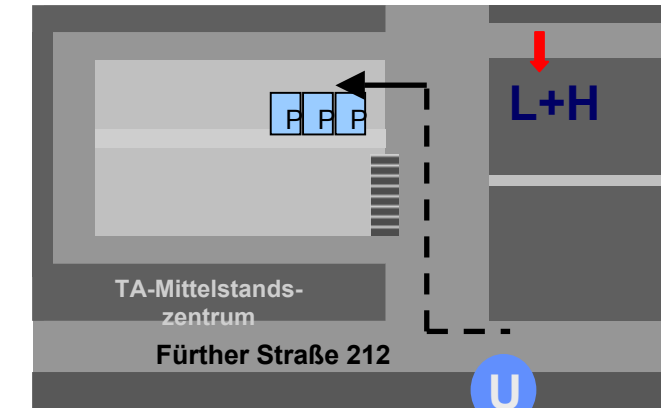

So finden Sie uns

MarketingServices

Sie finden uns in Nürnberg auf dem Areal des TA-Mittelstandszentrums in der Fürther Str. 212.

Von Frankfurt / Würzburg:

- über die A3 bis zum AK Fürth/Erlangen
- dann auf der A73 bis zur **Ausfahrt Nürnberg-Westring**
- nach der Ausfahrt links auf den Westring

Aus allen anderen Richtungen über das AB-Kreuz Nbg.-Süd

- weiter auf der A73 Richtung Nürnberg/Fürth
- beim AB-Kreuz Nürnberg-Hafen die Abzweigung **"Nürnberg/Centrum"** (mit "C") nehmen
- von der Abzweigung "Nürnberg/Centrum" folgen Sie dem Straßenverlauf bis zur **Ausfahrt Nürnberg-Westring**.
- Nach der Ausfahrt rechts auf den Westring

Von der Ausfahrt Nürnberg-Westring

- Richtung **Flughafen**
- an der zweiten Ampel links in die **Fürther Straße**
- auf Höhe der U-Bahn-Haltestelle "Eberhardshof" rechts auf das TA-Gelände

Auf dem TA-Gelände

- Nach ca. 80 m können Sie auf der linken Seite auf den L+H Stellplätzen Ihren Wagen parken.
- Unsere Büros befinden sich rechts im Haus E3 im zweiten Stock.

Vom Flughafen Nürnberg

- Die Fahrtzeit mit dem Taxi beträgt ca. 15 Minuten.
- U-Bahn: U2, Umsteigen an der Haltestelle "Plärrer" in die U1 (Richtung Fürth) bis zur Haltestelle "Eberhardshof" (direkt vor dem TA-Gelände)
- Fahrtdauer: ca. 20 Minuten.

Vom Hauptbahnhof Nürnberg

- Die Fahrtzeit mit dem Taxi beträgt knapp 10 Minuten.
- U-Bahn: U1 (Richtung Fürth) bis zur Haltestelle "Eberhardshof" (direkt vor dem TA-Gelände)
- Fahrtdauer: knapp 10 Minuten

**Fürther Straße 212
90429 Nürnberg
Tel.: 0911/3 22 89-0**